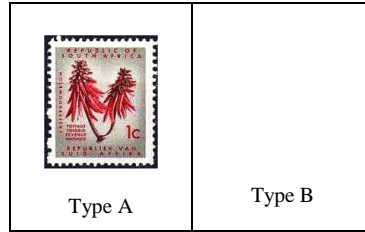

Fleur de kafferboom